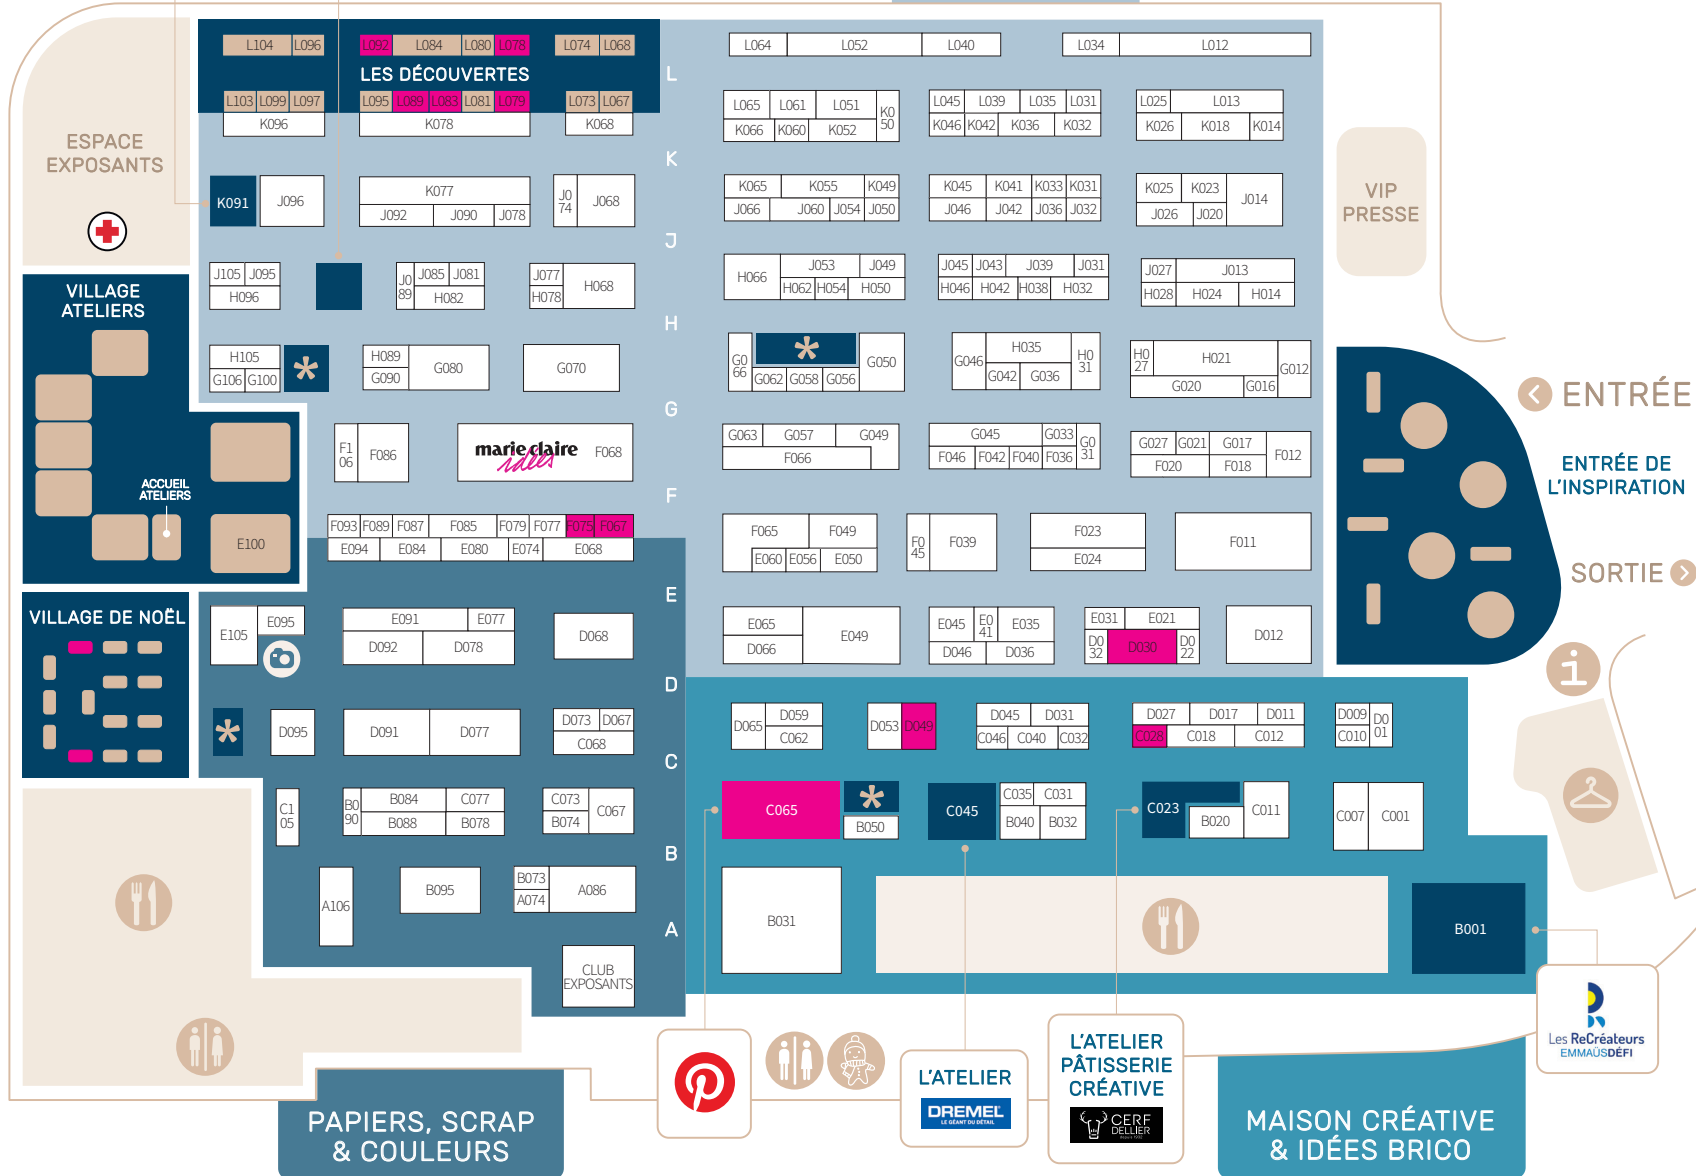

marie claire
idea

PARCOURS COUP DE CŒUR

ALADINE	E	068
ATELIERS ORME	F	067
BEAUTYMIX	D	030
CAMAEILLE	D	049
CARAN D'ACHE	A	086
COUSETTE	G	020
DREMEL	C	045
FERFLEX	F	075
FIFI JOLIPOIS	J	045
FLOWRETTE	V. NOËL	007
JARDINS ANIMES	L	079
KATIA	H	066
LA BOUGIE HERBIVORE	L	083
LA PETITE EPICERIE	F	011
LES JARDINS DE NANA	K	078
LILI BOHEME	H	054
MAMY FACTORY	L	089
MELANIE F	F	040
ONOE	D	022
PAINT-IN'BOX	L	092
PINTEREST	C	065
POLY	L	078
TRIBU CARAVANE	V. NOËL	003
WE ARE KNITTERS	K	091
WECANDO	C	028

CAFÉ TRICOT
we are knitters
ALL THE HAPPINESS IN A KIT

ATELIER BRODERIE
once upon une fois

FIL & AIGUILLE

VIP PRESSE

ENTRÉE
ENTRÉE DE L'INSPIRATION
SORTIE

PAPIERS, SCRAP & COULEURS

L'ATELIER
DREMEL
LE QUANTUM DU CROQUÉ

L'ATELIER PÂTISSERIE CRÉATIVE
CERF DELICIEUX
LE QUANTUM DU CROQUÉ

MAISON CRÉATIVE & IDÉES BRICO

- POLE NOUVEAUTES
- INFORMATIONS
- AIRE DE PIQUE NIQUE RESTAURATION
- VESTIAIRE
- TOILETTES
- PHOTOCALL
- BABY'S CORNER