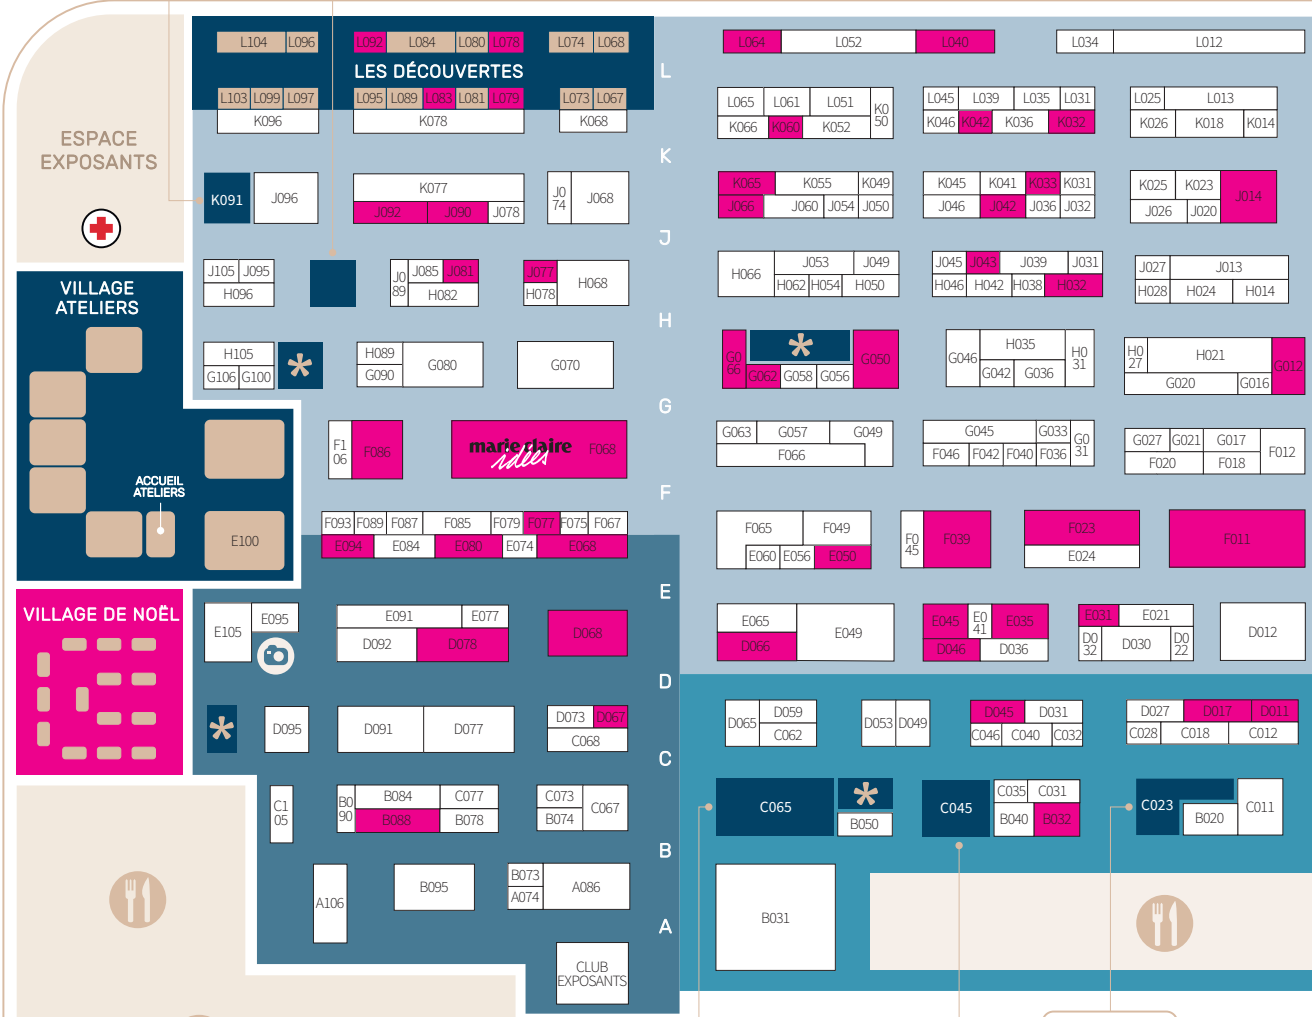

CAFÉ TRICOT
we are knitters
ALL THE HAPPINESS IN A KIT

ATELIER BRODERIE
once upon une fois

FIL & AIGUILLE

VIP PRESSE

ENTRÉE

ENTRÉE DE L'INSPIRATION

SORTIE

PARCOURS NOËL

- ADELINE KLAM D 068
- ALADINE E 068
- ATELIER BONHEUR DU JOUR L 064
- ATELIER PHUONG D 067
- ATELIER SCAMMIT E 031
- BY FICELLE H 032
- CALENDRIER EVENEMENT V. NOËL 012
- CHEZVERA.COM D 011
- DIVERTI EDITIONS D 046
- DIY AND CIE B 088
- DOLINE, MARCHANDE DE COULEURS J 043
- EDITION EPHEMERE-DENTELLES OXYDEES J 066
- EDITIONS DE SAXE J 014
- EDITIONS EYROLLES G 050
- EDITIONS LE TEMPS APPRIVOISE G 012
- EDITIONS MARABOUT D 066
- FLEUR DE SOLEIL G 066
- FLOWRETTE V. NOËL 007
- FROU FROU J 042
- FROU-FROU PARIS F 039
- IL MONDO DI PEZZE K 065
- INSTAX B 032
- ISABELLE SCHWARTZ V. NOËL 011
- J. JACGORNO V. NOËL 001
- JARDINS ANIMES L 079
- LA BOUGIE HERBIVORE L 083
- LA CROIX & LA MANIERE F 086
- LA MAISON DE CAROLINE D 017
- LA PETITE EPICERIE F 011
- LA RECOLTE DE SOKINA GUILLEMOT K 060
- L'ATELIER D'ARCHIBALD G 062
- LELACREA V. NOËL 013
- LES BRÔDEUSES PARISIENNES K 032
- L'ILE A MOUSSE K 033
- MADAME LA FEE F 077
- MAGAZINE IDEES A FAIRE E 094
- MANGO EDITIONS E 035
- MARIE CLAIRE ALBUM F 068
- MARIE SUAREZ J 077
- MEG SERIGRAPHIE V. NOËL 008
- MONDIAL TISSUS F 023
- MOTIF PERSONNEL E 045
- ODILE BAILLOEUL L 040
- ONCE UPON UNE FOIS J 092
- PAIN D'EPICES D 045
- PAINT -IN'BOX L 092

VILLAGE DE NOËL

PAPIERS, SCRAP & COULEURS

- PLI PAPIER CISEAUX V. NOËL 002
- POINT A POINT J 090
- POLY L 078
- SENTOSPHERE C 001
- SHIMOJIMA E 080
- SOCHAP'S V. NOËL 005

- SUPER BISON : PATRONS COUTURE ET TISSUS E 050
- TRIBU CARAVANE V. NOËL 003
- UNE CROIX LE TEMPS D'UN THE J 081
- UNIVERSCRAP D 078
- WISP IT YOURSELF K 042

L'ATELIER DREMEL
LE QUANTUM D'OTHEL

L'ATELIER PÂTISSERIE CRÉATIVE
CERF DELICIER

MAISON CRÉATIVE & IDÉES BRICO

- POLE NOUVEAUTÉS
- INFORMATIONS
- AIRE DE PIQUE NIQUE RESTAURATION
- VESTIAIRE
- TOILETTES
- PHOTOCALL
- BABY'S CORNER