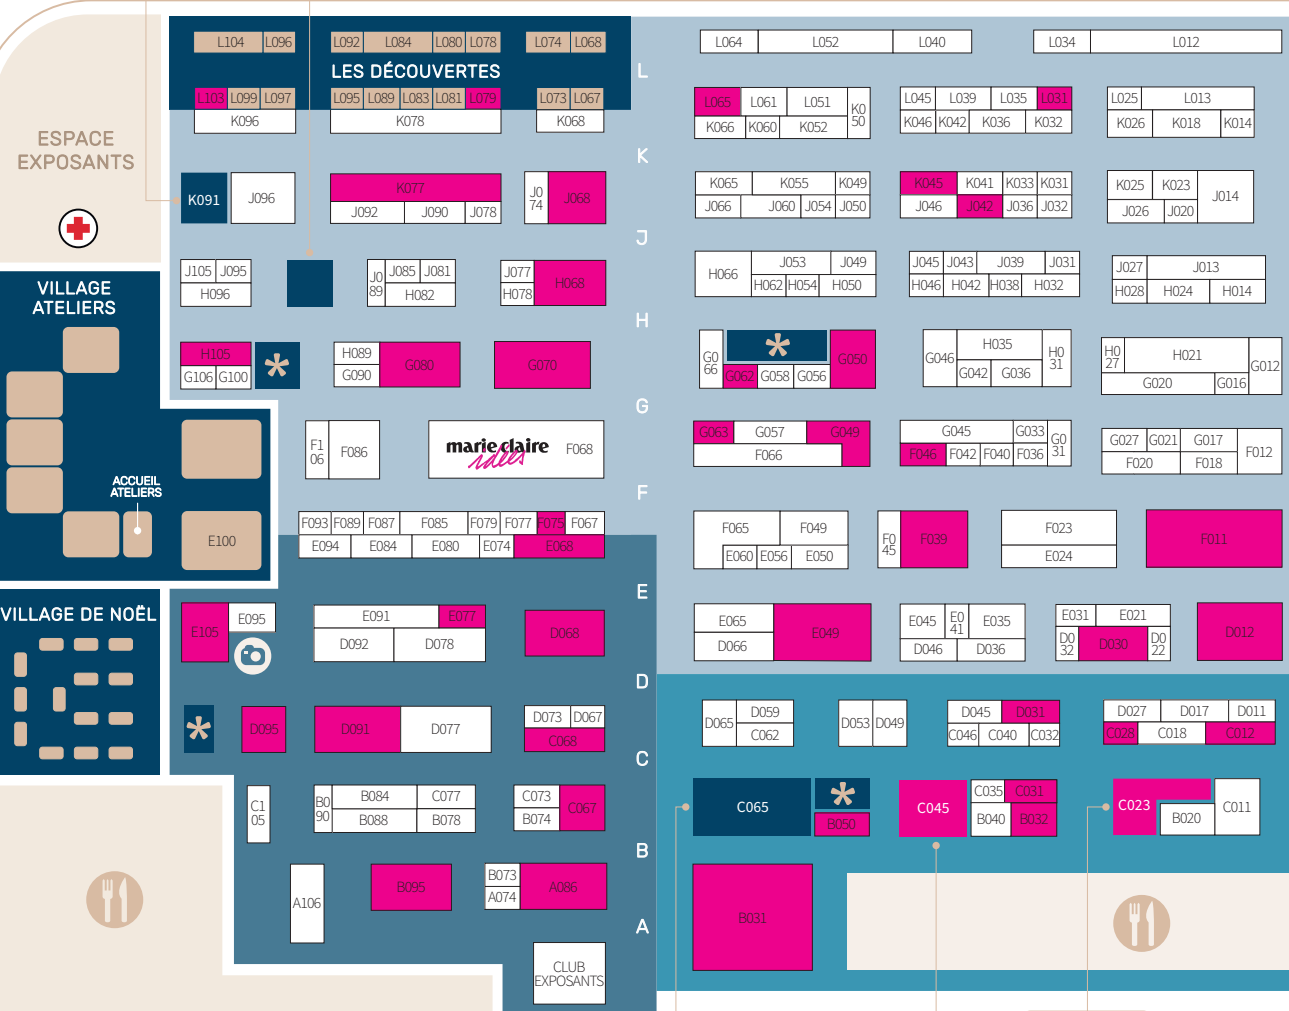

CAFÉ TRICOT
we are knitters
ALL THE HAPPINESS IN A KIT

ATELIER BRODERIE
once upon une fois

FIL & AIGUILLE

VIP PRESSE

ENTRÉE

ENTRÉE DE L'INSPIRATION

SORTIE

PARCOURS DÉMO & ATELIER

- | | |
|-------------------------------------|-------|
| 4ENSCRAP | C 067 |
| ADELINE KLAM | D 068 |
| ALADINE | E 068 |
| ANNIE SLOAN FRANCE | C 031 |
| ARTESANE | E 049 |
| ASSOCIATION EMMAUS DEFI | B 001 |
| BABY LOCK / HANDI QUILTER / SUCCESS | J 068 |
| BEAUTY MIX | D 030 |
| CERF DELLIER | C 023 |
| COMPTOIR DU CACAO | C 007 |
| COUDRE PARIS | H 068 |
| COULEURS DU QUAI VOLTAIRE | A 086 |
| CREA DECO CATERQUE | L 065 |
| CREATOTAAL | K 077 |
| CULTURA | B 031 |
| DREMEL | C 045 |
| EDITIONS ANIMEES | E 077 |
| EDITIONS EYROLLES | G 050 |
| FERFLEX | F 075 |
| FROU FROU | J 042 |
| FROU-FROU PARIS | F 039 |
| HTT DIFFUSION | G 063 |
| INSTAX | B 032 |
| JANOME FRANCE | G 049 |
| JARDINS ANIMES | L 079 |
| LA PETITE EPICERIE | F 011 |
| LA REGLE ROULANTE | L 031 |
| L'ATELIER D'ARCHIBALD | G 062 |
| LEUCHTTURM | E 105 |
| L'OUVRE BOITE | |
| REVOLUTIONNAIRE | C 010 |
| LOVE PAPER | C 068 |
| MARIDEE CREATIONS | D 031 |
| O MERVEILLE ! | F 046 |
| PASSION AIMANTS | K 045 |
| PEBEO | D 091 |
| PFUFF | G 080 |
| POSCA | D 012 |
| RABOT KID | D 001 |
| SCRAPCOLORS | B 095 |
| SCRAPCOOKING | C 012 |
| SENNELIER | A 086 |

- | | |
|------------------|-------|
| SINGER | G 070 |
| SOLYLUNA MACRAME | H 105 |
| STAMPERIA | D 095 |
| TOY'S COLORS | L 103 |
| WECANDOO | C 028 |
| WOODEN.CITY | B 050 |

PAPIERS, SCRAP & COULEURS

L'ATELIER DREMEL
LE MANTOUX D'ARTISAN

L'ATELIER PÂTISSERIE CRÉATIVE
CERF DELLIER

MAISON CRÉATIVE & IDÉES BRICO

POLE NOUVEAUTÉS	INFORMATIONS	AIRE DE PIQUE NIQUE RESTAURATION	VESTIAIRE	TOILETTES	PHOTOCALL	BABY'S CORNER
-----------------	--------------	----------------------------------	-----------	-----------	-----------	---------------