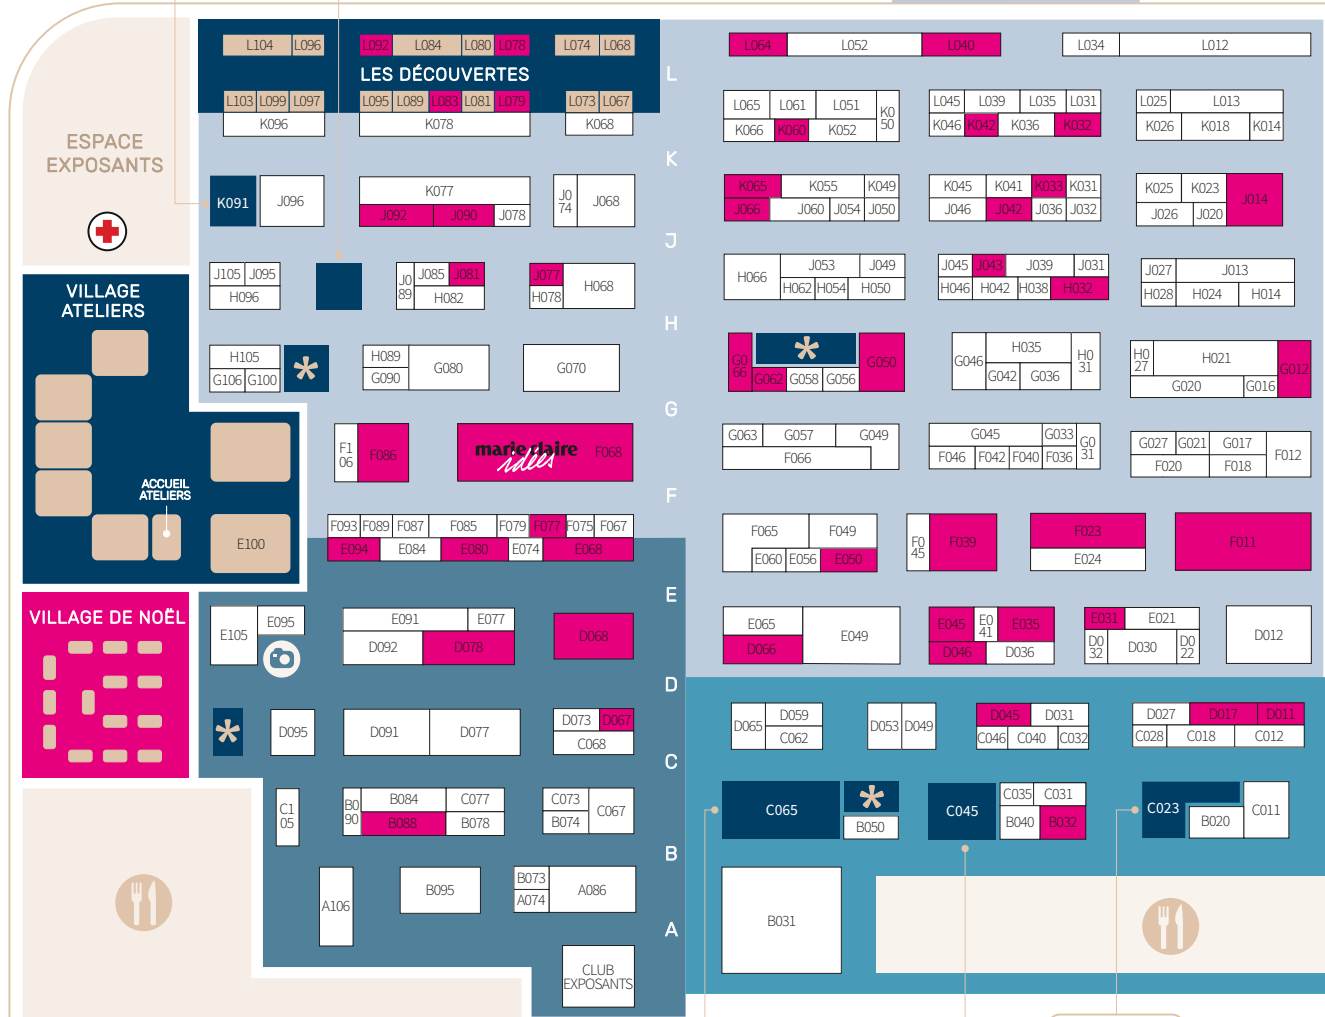

CAFÉ TRICOT
we are knitters
ALL THE HAPPINESS IN A KIT

ATELIER BRODERIE
once upon une fois

FIL & AIGUILLE