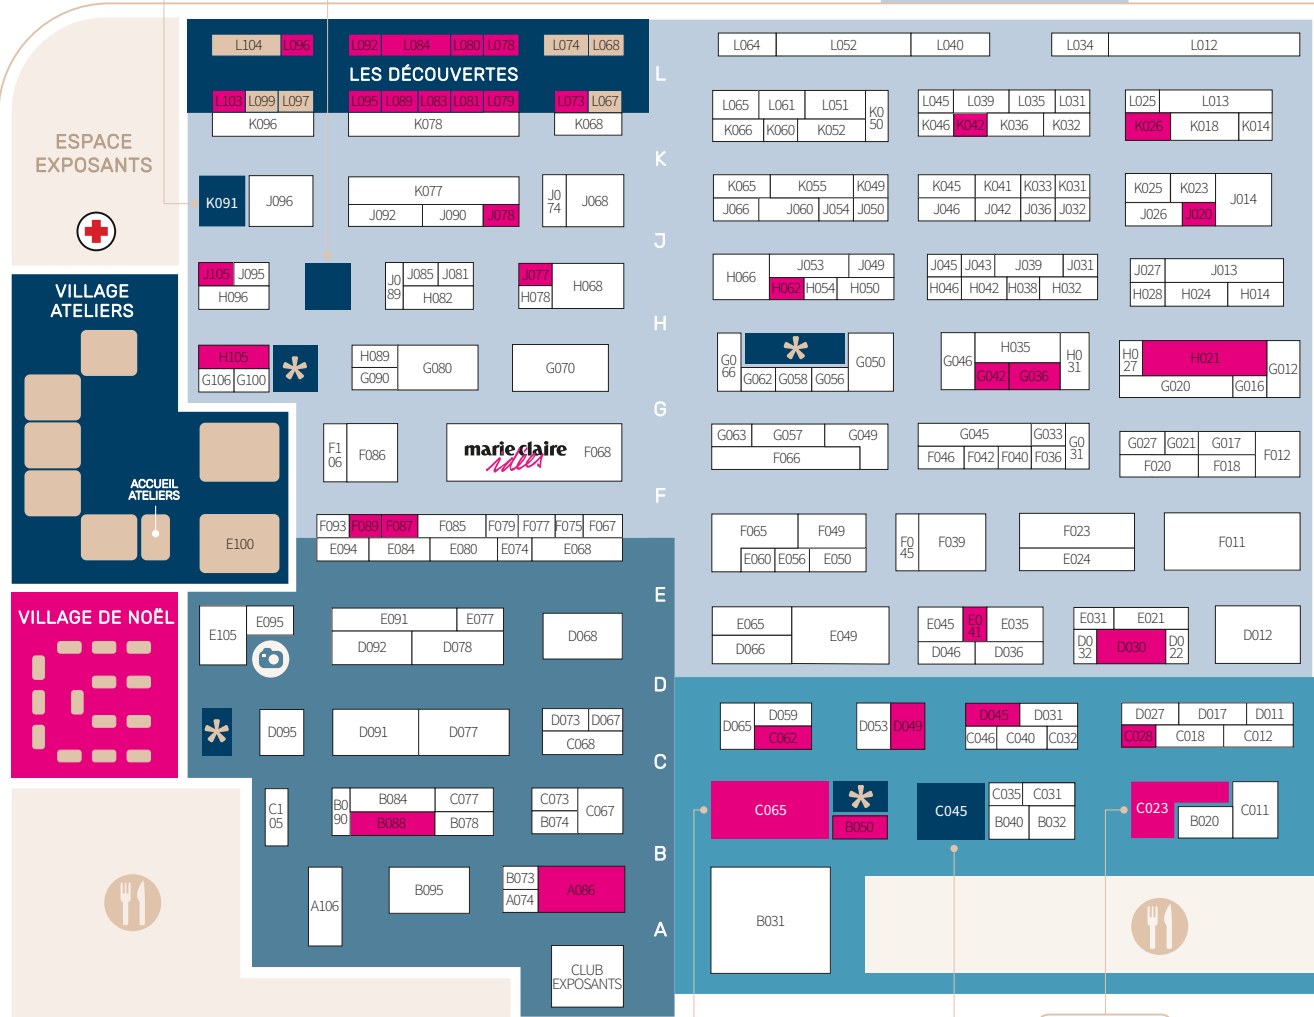

CAFÉ TRICOT
we are knitters
ALL THE HAPPINESS IN A KIT

ATELIER BRODERIE
once upon une fois

FIL & AIGUILLE

VIP PRESSE